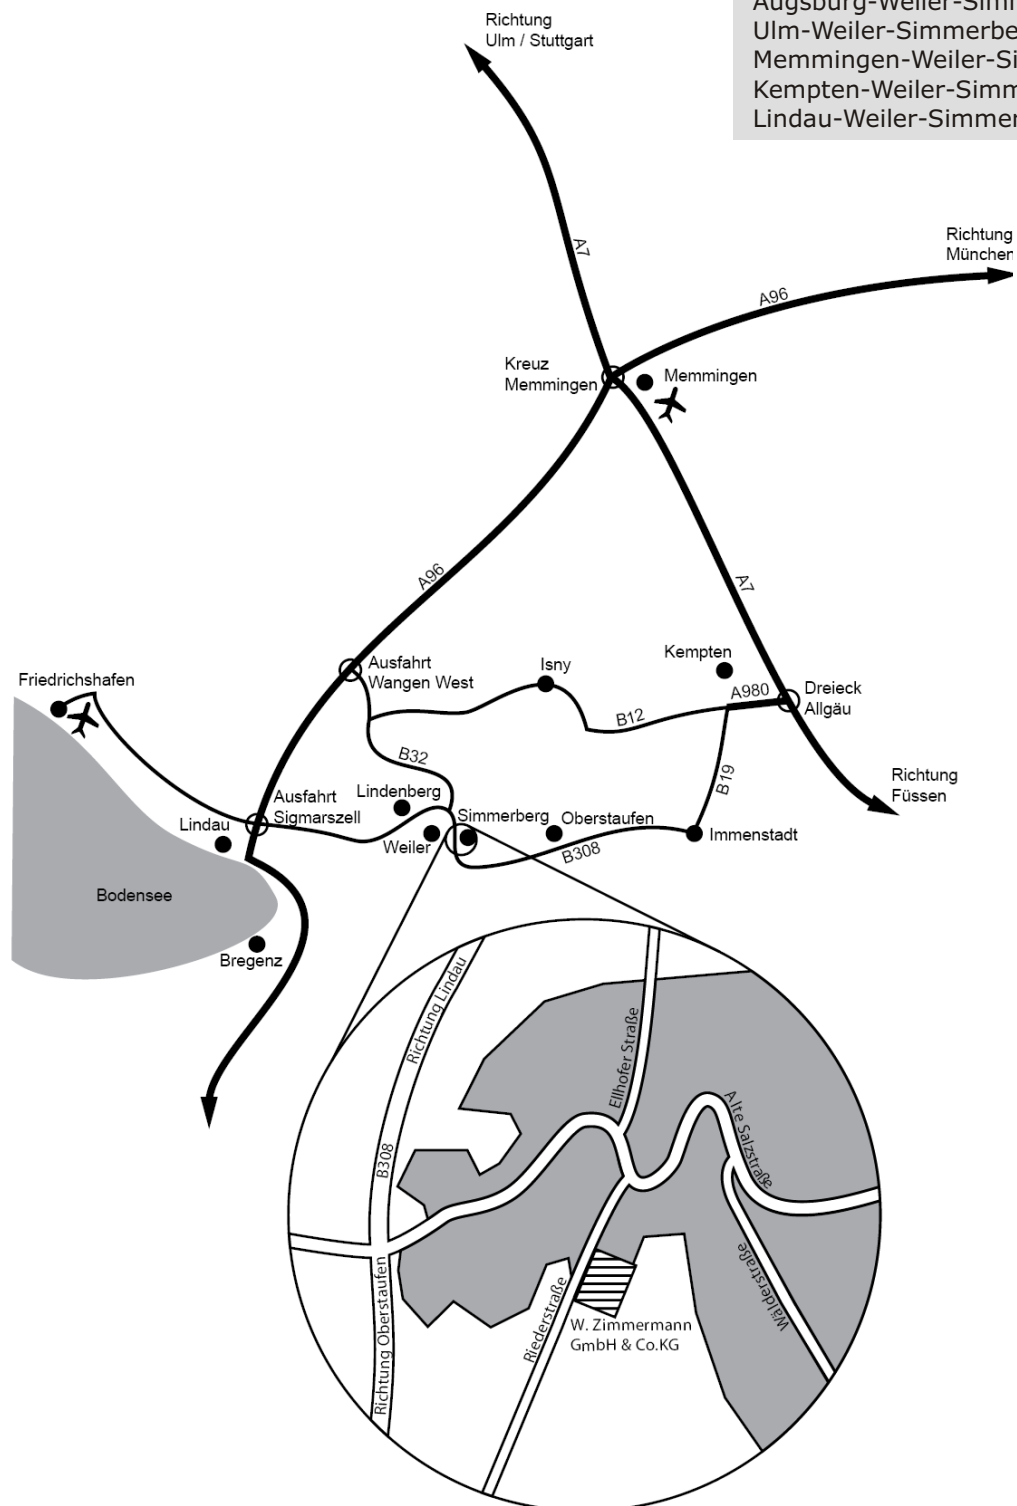

Anfahrtskizze Weiler-Simmerberg

W. Zimmermann GmbH & Co. KG Riederstraße 7 88171 Weiler-Simmerberg

Entfernungen

| | |
|-----------------------------|--------|
| Stuttgart-Weiler-Simmerberg | 210 km |
| München-Weiler-Simmerberg | 180 km |
| Augsburg-Weiler-Simmerberg | 185 km |
| Ulm-Weiler-Simmerberg | 115 km |
| Memmingen-Weiler-Simmerberg | 70 km |
| Kempten-Weiler-Simmerberg | 45 km |
| Lindau-Weiler-Simmerberg | 30 km |